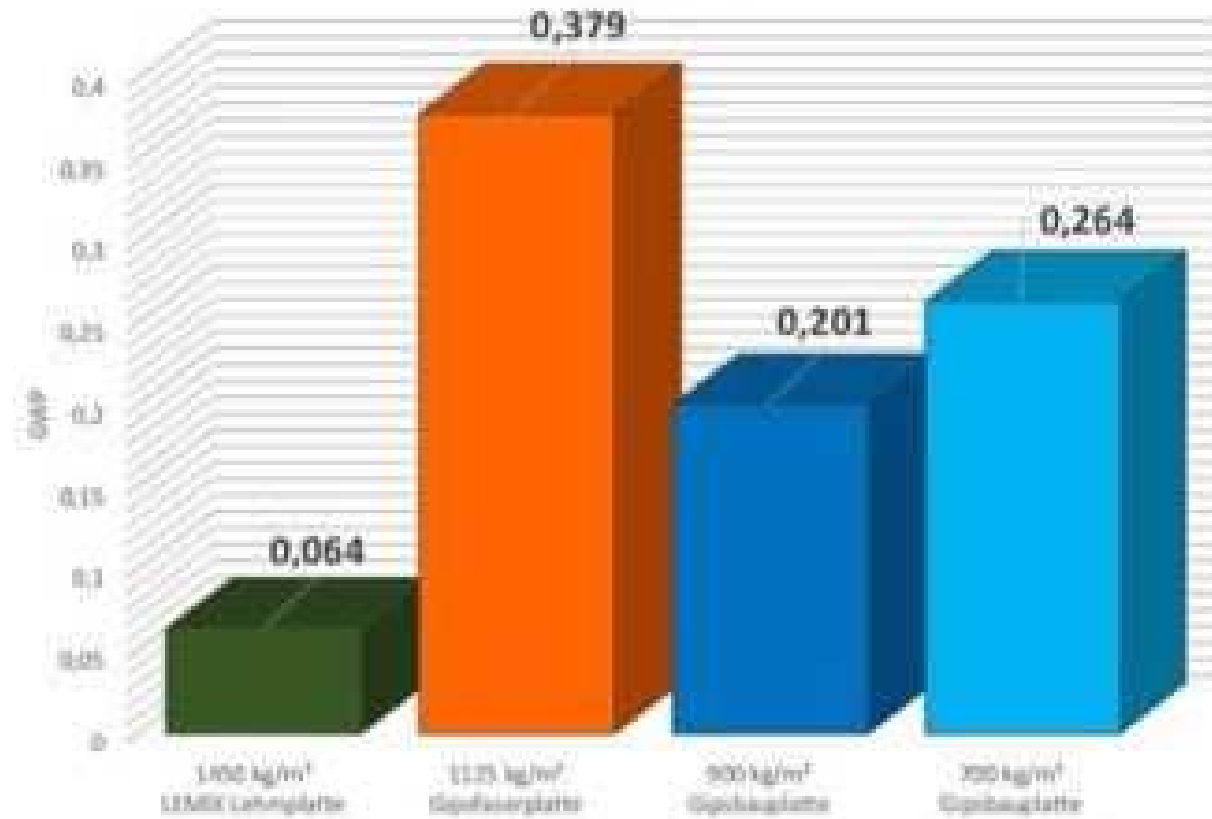

Grüezi

HAGA+
NATURBAUSTOFFE SEIT 1953

Untergründe und Anwendungsmöglichkeiten

- Auf allen mineralischen Untergründen
- Auf Gipskartonplatten
- Auf bestehenden Lehmputzen
- Auf allen Putzträgerplatten und Lehmbauplatten
- Auf allen Holzuntergründen die mit Putzträger versehen sind